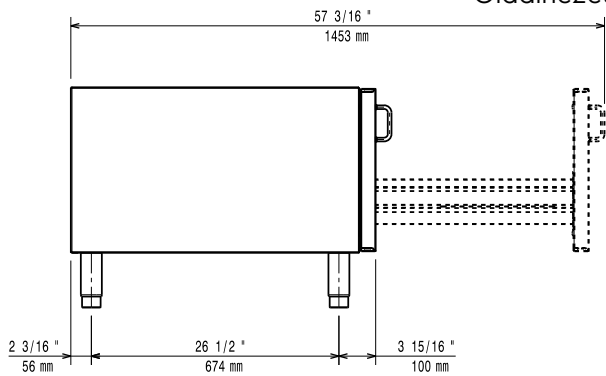

Előlnézet

Oldalnézet

Felülnézet

**Technikai információ:**

Külső méretek, szélesség: 391152 (E9BANB00OE)	200 mm
Külső méretek, mélység:	900 mm
Külső méretek, magasság:	600 mm
Nettó súly:	14 kg