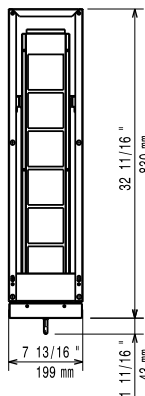

### Jóváhagyás

- Védőszalag pár (nem hűtött/  
fagyasztott pulthoz) PNC 206180
- 4 láb kit betonra telepítéshez  
(kivétel: 900-as szabadonálló  
grillhez) PNC 206210
- Tartóelem lábhoz vagy kerékhez  
- 400mm (700/900XP) PNC 206366
- Tartóelem lábhoz vagy kerékhez  
- 800mm (700/900XP) PNC 206367
- Tartóelem lábhoz vagy kerékhez  
- 1200mm (700/900XP) PNC 206368
- Tartóelem lábhoz vagy kerékhez  
- 1600mm (700/900XP) PNC 206369
- Tartóelem lábhoz vagy kerékhez  
- 2000mm (700/900XP) PNC 206370
- Hátsó panel - 600mm  
(700/900XP) PNC 206373
- Hátsó panel - 800mm  
(700/900XP) PNC 206374
- Hátsó panel - 1000mm  
(700/900XP) PNC 206375
- Hátsó panel - 1200mm  
(700/900XP) PNC 206376
- Tartó elem lábhoz/kerékhez  
(600mm) PNC 206431

Előlnézet

Oldalnézet

Felülnézet

**Technikai információ:**

Külső méretek, szélesség: 391152 (E9BANB00OE)	200 mm
Külső méretek, mélység:	900 mm
Külső méretek, magasság:	600 mm
Nettó súly:	14 kg