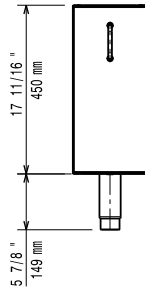

Előlnézet

Oldalnézet

Felülnézet

**Technikai információ:**

Külső méretek, szélesség: 391152 (E9BANB00OE)	200 mm
Külső méretek, mélység:	900 mm
Külső méretek, magasság:	600 mm
Nettó súly:	14 kg